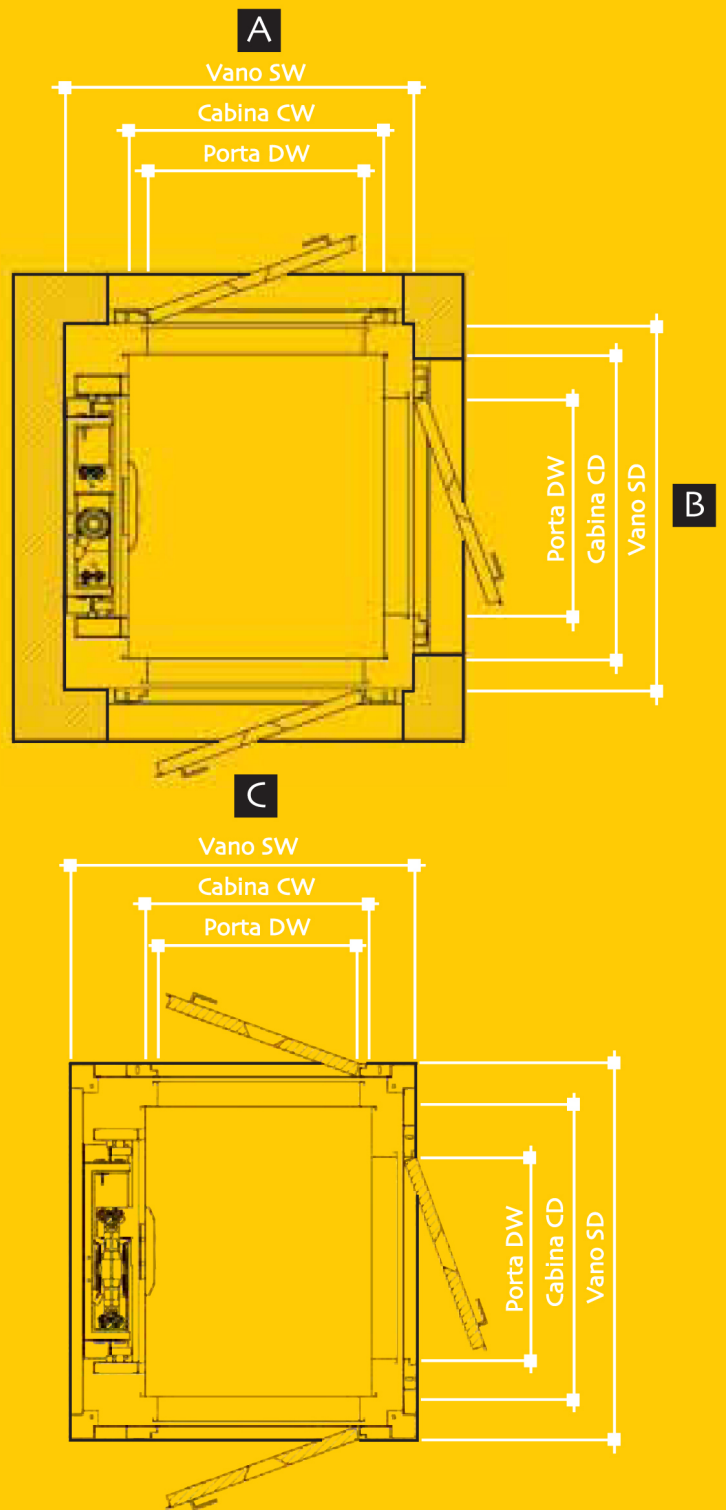

Apertura porte destra o sinistra

* 150: per modello XL
per tutti i modelli con portata 500 kg

Dimensioni principali (in mm)

Modello	Ingressi	Portata +	Cabina (Altezza=2100) **		Porte (Altezza=2000)	Corsa Max ***	Fissaggio a muro vano minimo SWxSD	Esterno Struttura portante SWxSD
		kg/Persone	CW mm	CD mm	DW mm	mm	SW-SD mm	SW-SD mm
M	B	250/2	630	800	650	13800	1000x1000	1100x1100
S 	A o C	250/3	800	1200	800	13200	1225x1290	1325x1390
S 	AC	250/3	800	1200	800	13200	1225x1240	1325x1340
S	B	250/3	800	1200	800	13200	1175x1340	1275x1440
W 	A o C	250/3	900	1200	800	13000	1275x1390	1375x1490
W 	AC	250/3	900	1200	800	13000	1275x1440	1375x1540
W	B	250/3	900	1200	800	13000	1275x1340	1375x1440
W	AB o BC	250/3	900	1200	800	13000	1275x1390	1375x1490
Z 	A o C	250/3	1000	1200	900	12800	1375x1390	1475x1490
Z 	AC	250/3	1000	1200	900	12800	1375x1440	1475x1540
Z	B	250/3	1000	1200	900	12800	1375x1340	1475x1440
Z	AB o BC	250/3	1000	1200	900	12800	1375x1390	1475x1490
ZL 	A o C	250/3	1000	1400	900	12800	1375x1590	1475x1690
ZL 	AC	250/3	1000	1400	900	12800	1375x1640	1475x1740
ZL	B	250/3	1000	1400	900	12800	1375x1540	1475x1640
ZL	AB o BC	250/3	1000	1400	900	12800	1375x1590	1475x1690
EU 	A o C	250/3	1100	1400	900	12600	1475x1590	1575x1690
EU 	AC	250/3	1100	1400	900	12600	1475x1640	1575x1740
EU	B	250/3	1100	1400	900	12600	1475x1540	1575x1640
EU	AB o BC	250/3	1100	1400	900	12600	1475x1590	1575x1690
XL 	AB o BC	250/3	1400	1400	900	11200	1770x1590	1870x1690

* 350 kg (su richiesta per tutti i modelli) o 500 kg (su richiesta per tutti i modelli tranne EU ed XL)

** Cabine a misura (su richiesta), per modello XL *richiedere fattibilità* per personalizzazioni

*** Corsa Massima variabile per modelli con portata 350 e 500 kg

Su richiesta disponibili impianti speciali con scartamento ridotto e dimensioni cabina su misura

*dimensioni
dimensioni & ingombri
& ingombri*