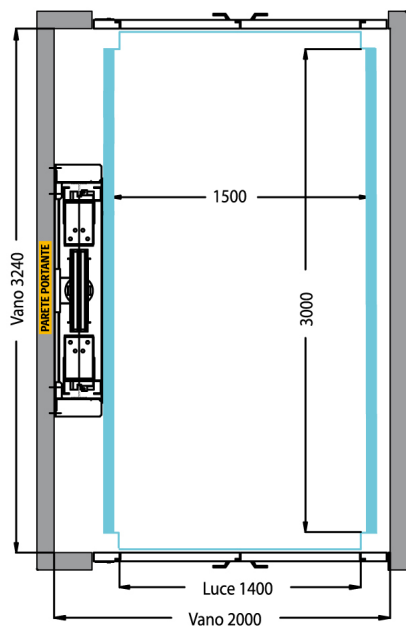

### mod. 750

portata costante 750 Kg - velocità 0,20 m/sec  
Superficie massima di cabina mq 4,5

### mod. 1000/1500

portata costante 1000/1500 Kg - velocità 0,20 m/sec  
Superficie massima di cabina mq 4,5

**TUTTI I VANI POSSONO ESSERE REALIZZATI IN STRUTTURA**

Disegni non in scala - Misure in millimetri