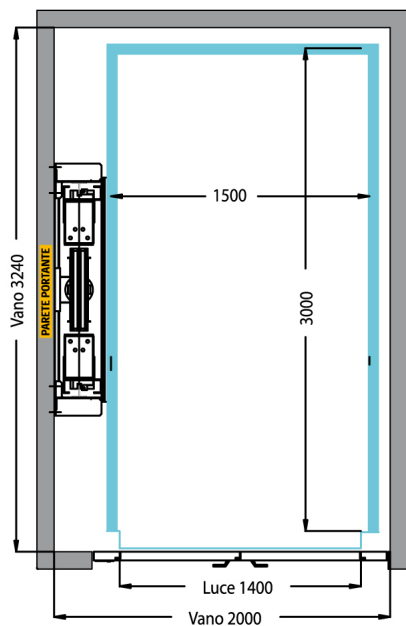

### mod. 750

portata costante 750 Kg - velocità 0,20 m/sec  
Superficie massima di cabina mq 4,5

### mod. 1000/1500

portata costante 1000/1500 Kg - velocità 0,20 m/sec  
Superficie massima di cabina mq 4,5

**TUTTI I VANI POSSONO ESSERE REALIZZATI IN STRUTTURA**

Disegni non in scala - Misure in millimetri