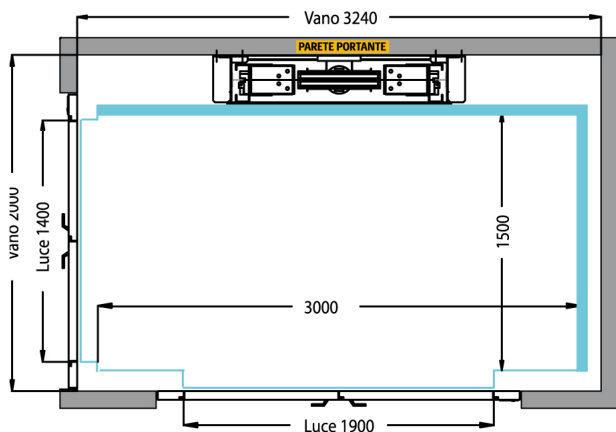

### mod. 750

portata costante 750 Kg - velocità 0,20 m/sec  
Superficie massima di cabina mq 4,5

### mod. 1000/1500

portata costante 1000/1500 Kg - velocità 0,20 m/sec  
Superficie massima di cabina mq 4,5

**TUTTI I VANI POSSONO ESSERE REALIZZATI IN STRUTTURA**

Disegni non in scala - Misure in millimetri