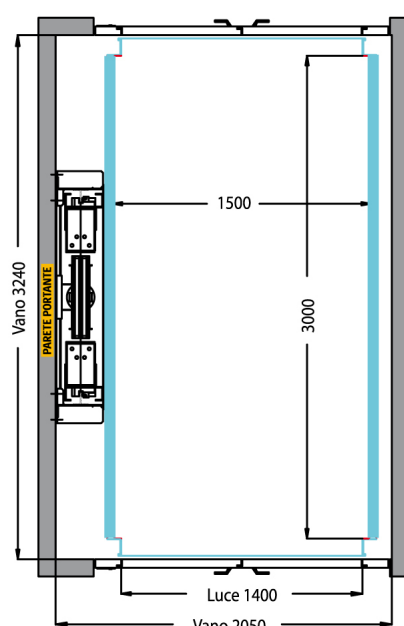

### mod. 750

portata costante 750 Kg - velocità 0,20 m/sec  
Superficie massima di cabina mq 4,5

### mod. 1000/1500

portata costante 1000/1500 Kg - velocità 0,20 m/sec  
Superficie massima di cabina mq 4,5

**TUTTI I VANI POSSONO ESSERE REALIZZATI IN STRUTTURA**

Disegni non in scala - Misure in millimetri