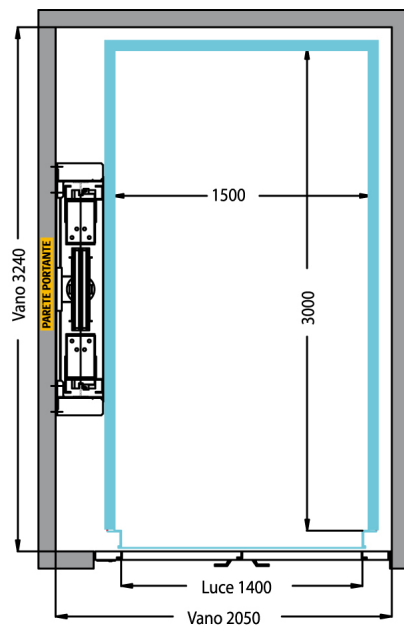

### mod. 750

portata costante 750 Kg - velocità 0,20 m/sec  
Superficie massima di cabina mq 4,5

### mod. 1000/1500

portata costante 1000/1500 Kg - velocità 0,20 m/sec  
Superficie massima di cabina mq 4,5

**TUTTI I VANI POSSONO ESSERE REALIZZATI IN STRUTTURA**

Disegni non in scala - Misure in millimetri