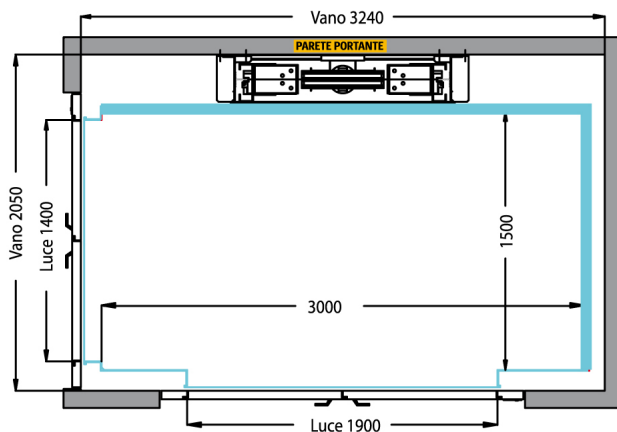

### mod. 750

portata costante 750 Kg - velocità 0,20 m/sec  
Superficie massima di cabina mq 4,5

### mod. 1000/1500

portata costante 1000/1500 Kg - velocità 0,20 m/sec  
Superficie massima di cabina mq 4,5

**TUTTI I VANI POSSONO ESSERE REALIZZATI IN STRUTTURA**

Disegni non in scala - Misure in millimetri